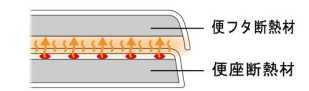

しっかりエコ

省エネ便座

便座、便フタは断熱材を内蔵。便座の放熱を抑えて節電します。