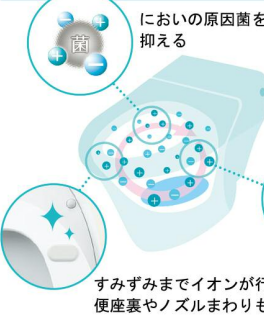

気になるにおいを取り除く

鉢内除菌

プラズマクラスターでいつでも除菌しているから、いつもトイレをキレイキープ。鉢内のすみずみまで行き渡り、除菌でにおいも抑制。

1日中いつでも除菌してくれるからキレイをキープ

プラズマクラスターロゴ及びプラズマクラスター、Plasmaclusterは、シャープ株式会社の商標です。